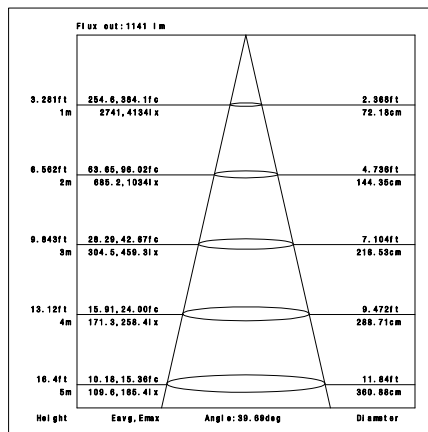

Technical Data test pattern

20W CRI80 15°

3000K

4000K

20W CRI80 24°

3000K

4000K

20W CRI80 40°

3000K

4000K