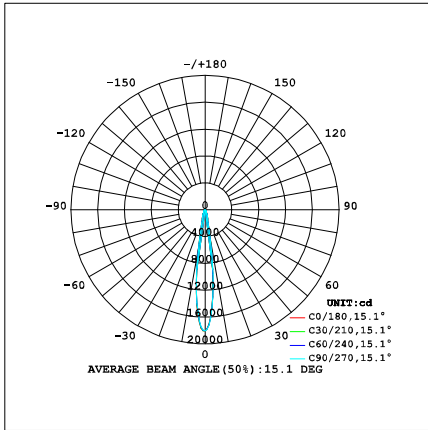

Ordering Information:

○ Silver gray

Power	CRI	Beam Angle	Luminous	CCT	Housing	Part Number		
1x20W	80	▲ 15°	2217 lm	3000K	○	IMS-GL0211-20W-830-S-15		
			2340 lm	4000K	○	IMS-GL0211-20W-840-S-15		
		▲ 24°	2175 lm	3000K	○	IMS-GL0211-20W-830-S-24		
			2310 lm	4000K	○	IMS-GL0211-20W-840-S-24		
		▲ 40°	2217 lm	3000K	○	IMS-GL0211-20W-830-S-40		
			2313 lm	4000K	○	IMS-GL0211-20W-840-S-40		
	>90	▲ 15°	1993 lm	3000K	○	IMS-GL0211-20W-930-S-15		
			1963 lm	3000K	○	IMS-GL0211-20W-930-S-24		
		▲ 24°	1978 lm	3000K	○	IMS-GL0211-20W-930-S-40		
		2x20W	>80	▲ 15°	3545 lm	3000K	○	IMS-GL0221-20W-830-S-15
					3740 lm	4000K	○	IMS-GL0221-20W-840-S-15
▲ 24°	3478 lm			3000K	○	IMS-GL0221-20W-830-S-24		
	3695 lm			4000K	○	IMS-GL0221-20W-840-S-24		
▲ 40°	3547 lm			3000K	○	IMS-GL0221-20W-830-S-40		
	3680 lm			4000K	○	IMS-GL0221-20W-840-S-40		
>90	▲ 15°	3190 lm	3000K	○	IMS-GL0221-20W-930-S-15			
		3140 lm	3000K	○	IMS-GL0221-20W-930-S-24			
	▲ 24°	3165 lm	3000K	○	IMS-GL0221-20W-930-S-40			
	▲ 40°							

Technical Data test pattern

20W CRI80 15°

3000K

4000K

20W CRI80 24°

3000K

4000K

20W CRI80 40°