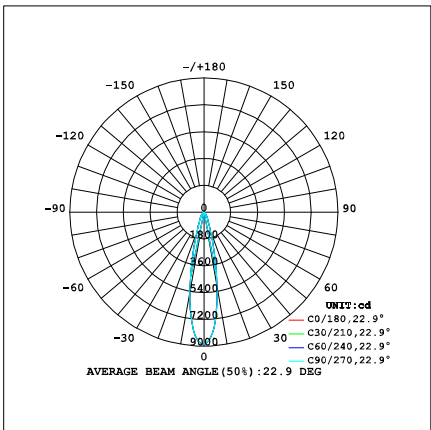

Ordering Information:

○ Silver gray

Power	CRI	Beam Angle	Luminous	CCT	Housing	Part Number		
1x20W	80	▲ 15°	2217 lm	3000K	○	IMS-GL0211-20W-830-S-15		
			2340 lm	4000K	○	IMS-GL0211-20W-840-S-15		
		▲ 24°	2175 lm	3000K	○	IMS-GL0211-20W-830-S-24		
			2310 lm	4000K	○	IMS-GL0211-20W-840-S-24		
		▲ 40°	2217 lm	3000K	○	IMS-GL0211-20W-830-S-40		
			2313 lm	4000K	○	IMS-GL0211-20W-840-S-40		
	>90	▲ 15°	1993 lm	3000K	○	IMS-GL0211-20W-930-S-15		
			1963 lm	3000K	○	IMS-GL0211-20W-930-S-24		
		▲ 24°	1978 lm	3000K	○	IMS-GL0211-20W-930-S-40		
		2x20W	>80	▲ 15°	3545 lm	3000K	○	IMS-GL0221-20W-830-S-15
					3740 lm	4000K	○	IMS-GL0221-20W-840-S-15
▲ 24°	3478 lm			3000K	○	IMS-GL0221-20W-830-S-24		
	3695 lm			4000K	○	IMS-GL0221-20W-840-S-24		
▲ 40°	3547 lm			3000K	○	IMS-GL0221-20W-830-S-40		
	3680 lm			4000K	○	IMS-GL0221-20W-840-S-40		
>90	▲ 15°	3190 lm	3000K	○	IMS-GL0221-20W-930-S-15			
		3140 lm	3000K	○	IMS-GL0221-20W-930-S-24			
	▲ 24°	3165 lm	3000K	○	IMS-GL0221-20W-930-S-40			
	▲ 40°							

Technical Data test pattern

20W CRI80 15°

3000K

4000K

20W CRI80 24°

3000K

4000K

20W CRI80 40°