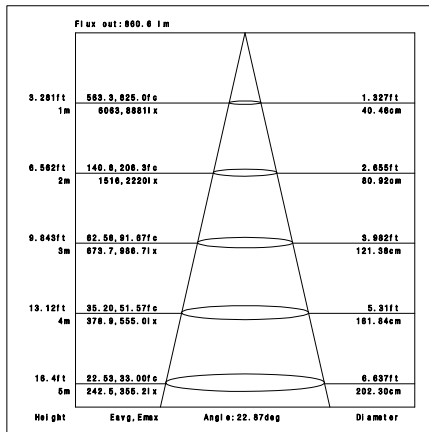

Ordering Information:

○ Silver gray

Power	CRI	Beam Angle	Luminous	CCT	Housing	Part Number		
1x20W	80	▲ 15°	2217 lm	3000K	○	IMS-GL0211-20W-830-S-15		
			2340 lm	4000K	○	IMS-GL0211-20W-840-S-15		
		▲ 24°	2175 lm	3000K	○	IMS-GL0211-20W-830-S-24		
			2310 lm	4000K	○	IMS-GL0211-20W-840-S-24		
		▲ 40°	2217 lm	3000K	○	IMS-GL0211-20W-830-S-40		
			2313 lm	4000K	○	IMS-GL0211-20W-840-S-40		
	>90	▲ 15°	1993 lm	3000K	○	IMS-GL0211-20W-930-S-15		
			1963 lm	3000K	○	IMS-GL0211-20W-930-S-24		
		▲ 24°	1978 lm	3000K	○	IMS-GL0211-20W-930-S-40		
		2x20W	>80	▲ 15°	3545 lm	3000K	○	IMS-GL0221-20W-830-S-15
					3740 lm	4000K	○	IMS-GL0221-20W-840-S-15
▲ 24°	3478 lm			3000K	○	IMS-GL0221-20W-830-S-24		
	3695 lm			4000K	○	IMS-GL0221-20W-840-S-24		
▲ 40°	3547 lm			3000K	○	IMS-GL0221-20W-830-S-40		
	3680 lm			4000K	○	IMS-GL0221-20W-840-S-40		
>90	▲ 15°	3190 lm	3000K	○	IMS-GL0221-20W-930-S-15			
		3140 lm	3000K	○	IMS-GL0221-20W-930-S-24			
	▲ 24°	3165 lm	3000K	○	IMS-GL0221-20W-930-S-40			
	▲ 40°							

Technical Data test pattern

20W CRI80 15°

3000K

4000K

20W CRI80 24°

3000K

4000K

20W CRI80 40°