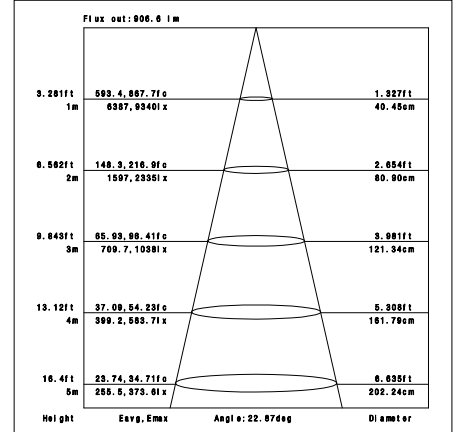

Ordering Information:

○ Silver gray

Power	CRI	Beam Angle	Luminous	CCT	Housing	Part Number		
1x20W	80	▲ 15°	2217 lm	3000K	○	IMS-GL0211-20W-830-S-15		
			2340 lm	4000K	○	IMS-GL0211-20W-840-S-15		
		▲ 24°	2175 lm	3000K	○	IMS-GL0211-20W-830-S-24		
			2310 lm	4000K	○	IMS-GL0211-20W-840-S-24		
		▲ 40°	2217 lm	3000K	○	IMS-GL0211-20W-830-S-40		
			2313 lm	4000K	○	IMS-GL0211-20W-840-S-40		
	>90	▲ 15°	1993 lm	3000K	○	IMS-GL0211-20W-930-S-15		
			1963 lm	3000K	○	IMS-GL0211-20W-930-S-24		
		▲ 24°	1978 lm	3000K	○	IMS-GL0211-20W-930-S-40		
		2x20W	>80	▲ 15°	3545 lm	3000K	○	IMS-GL0221-20W-830-S-15
					3740 lm	4000K	○	IMS-GL0221-20W-840-S-15
▲ 24°	3478 lm			3000K	○	IMS-GL0221-20W-830-S-24		
	3695 lm			4000K	○	IMS-GL0221-20W-840-S-24		
▲ 40°	3547 lm			3000K	○	IMS-GL0221-20W-830-S-40		
	3680 lm			4000K	○	IMS-GL0221-20W-840-S-40		
>90	▲ 15°	3190 lm	3000K	○	IMS-GL0221-20W-930-S-15			
		3140 lm	3000K	○	IMS-GL0221-20W-930-S-24			
	▲ 24°	3165 lm	3000K	○	IMS-GL0221-20W-930-S-40			
	▲ 40°							

Technical Data test pattern

20W CRI80 15°

3000K

4000K

20W CRI80 24°

3000K

4000K

20W CRI80 40°