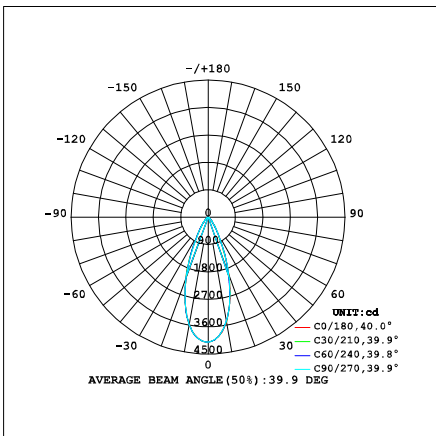

Ordering Information:

○ Silver gray

Power	CRI	Beam Angle	Luminous	CCT	Housing	Part Number		
1x20W	80	▲ 15°	2217 lm	3000K	○	IMS-GL0211-20W-830-S-15		
			2340 lm	4000K	○	IMS-GL0211-20W-840-S-15		
		▲ 24°	2175 lm	3000K	○	IMS-GL0211-20W-830-S-24		
			2310 lm	4000K	○	IMS-GL0211-20W-840-S-24		
		▲ 40°	2217 lm	3000K	○	IMS-GL0211-20W-830-S-40		
			2313 lm	4000K	○	IMS-GL0211-20W-840-S-40		
	>90	▲ 15°	1993 lm	3000K	○	IMS-GL0211-20W-930-S-15		
			1963 lm	3000K	○	IMS-GL0211-20W-930-S-24		
		▲ 24°	1978 lm	3000K	○	IMS-GL0211-20W-930-S-40		
		2x20W	>80	▲ 15°	3545 lm	3000K	○	IMS-GL0221-20W-830-S-15
					3740 lm	4000K	○	IMS-GL0221-20W-840-S-15
▲ 24°	3478 lm			3000K	○	IMS-GL0221-20W-830-S-24		
	3695 lm			4000K	○	IMS-GL0221-20W-840-S-24		
▲ 40°	3547 lm			3000K	○	IMS-GL0221-20W-830-S-40		
	3680 lm			4000K	○	IMS-GL0221-20W-840-S-40		
>90	▲ 15°	3190 lm	3000K	○	IMS-GL0221-20W-930-S-15			
		3140 lm	3000K	○	IMS-GL0221-20W-930-S-24			
	▲ 24°	3165 lm	3000K	○	IMS-GL0221-20W-930-S-40			
	▲ 40°							

Technical Data test pattern

20W CRI80 15°

3000K

4000K

20W CRI80 24°

3000K

4000K

20W CRI80 40°