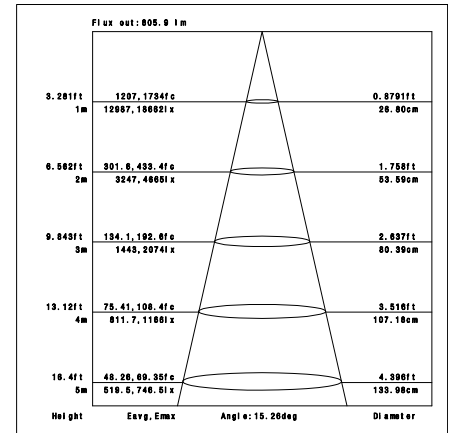

Ordering Information:

○ Silver gray

Power	CRI	Beam Angle	Luminous	CCT	Housing	Part Number		
1x20W	80	▲ 15°	2217 lm	3000K	○	IMS-GL0211-20W-830-S-15		
			2340 lm	4000K	○	IMS-GL0211-20W-840-S-15		
		▲ 24°	2175 lm	3000K	○	IMS-GL0211-20W-830-S-24		
			2310 lm	4000K	○	IMS-GL0211-20W-840-S-24		
		▲ 40°	2217 lm	3000K	○	IMS-GL0211-20W-830-S-40		
			2313 lm	4000K	○	IMS-GL0211-20W-840-S-40		
	>90	▲ 15°	1993 lm	3000K	○	IMS-GL0211-20W-930-S-15		
			1963 lm	3000K	○	IMS-GL0211-20W-930-S-24		
		▲ 24°	1978 lm	3000K	○	IMS-GL0211-20W-930-S-40		
		2x20W	>80	▲ 15°	3545 lm	3000K	○	IMS-GL0221-20W-830-S-15
					3740 lm	4000K	○	IMS-GL0221-20W-840-S-15
▲ 24°	3478 lm			3000K	○	IMS-GL0221-20W-830-S-24		
	3695 lm			4000K	○	IMS-GL0221-20W-840-S-24		
▲ 40°	3547 lm			3000K	○	IMS-GL0221-20W-830-S-40		
	3680 lm			4000K	○	IMS-GL0221-20W-840-S-40		
>90	▲ 15°	3190 lm	3000K	○	IMS-GL0221-20W-930-S-15			
		3140 lm	3000K	○	IMS-GL0221-20W-930-S-24			
	▲ 24°	3165 lm	3000K	○	IMS-GL0221-20W-930-S-40			
	▲ 40°							

Technical Data test pattern

20W CRI80 15°

3000K

4000K

20W CRI80 24°

3000K

4000K

20W CRI80 40°