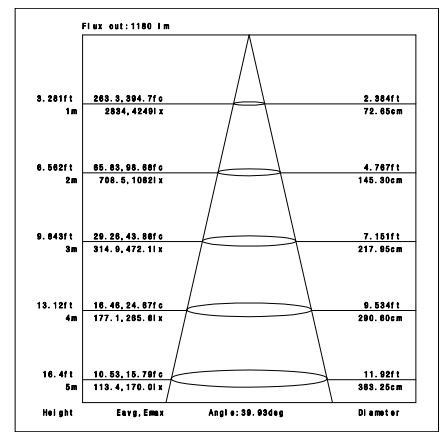

Technical Data test pattern

20W CRI80 15°

3000K

4000K

20W CRI80 24°

3000K

4000K

20W CRI80 40°

3000K

4000K